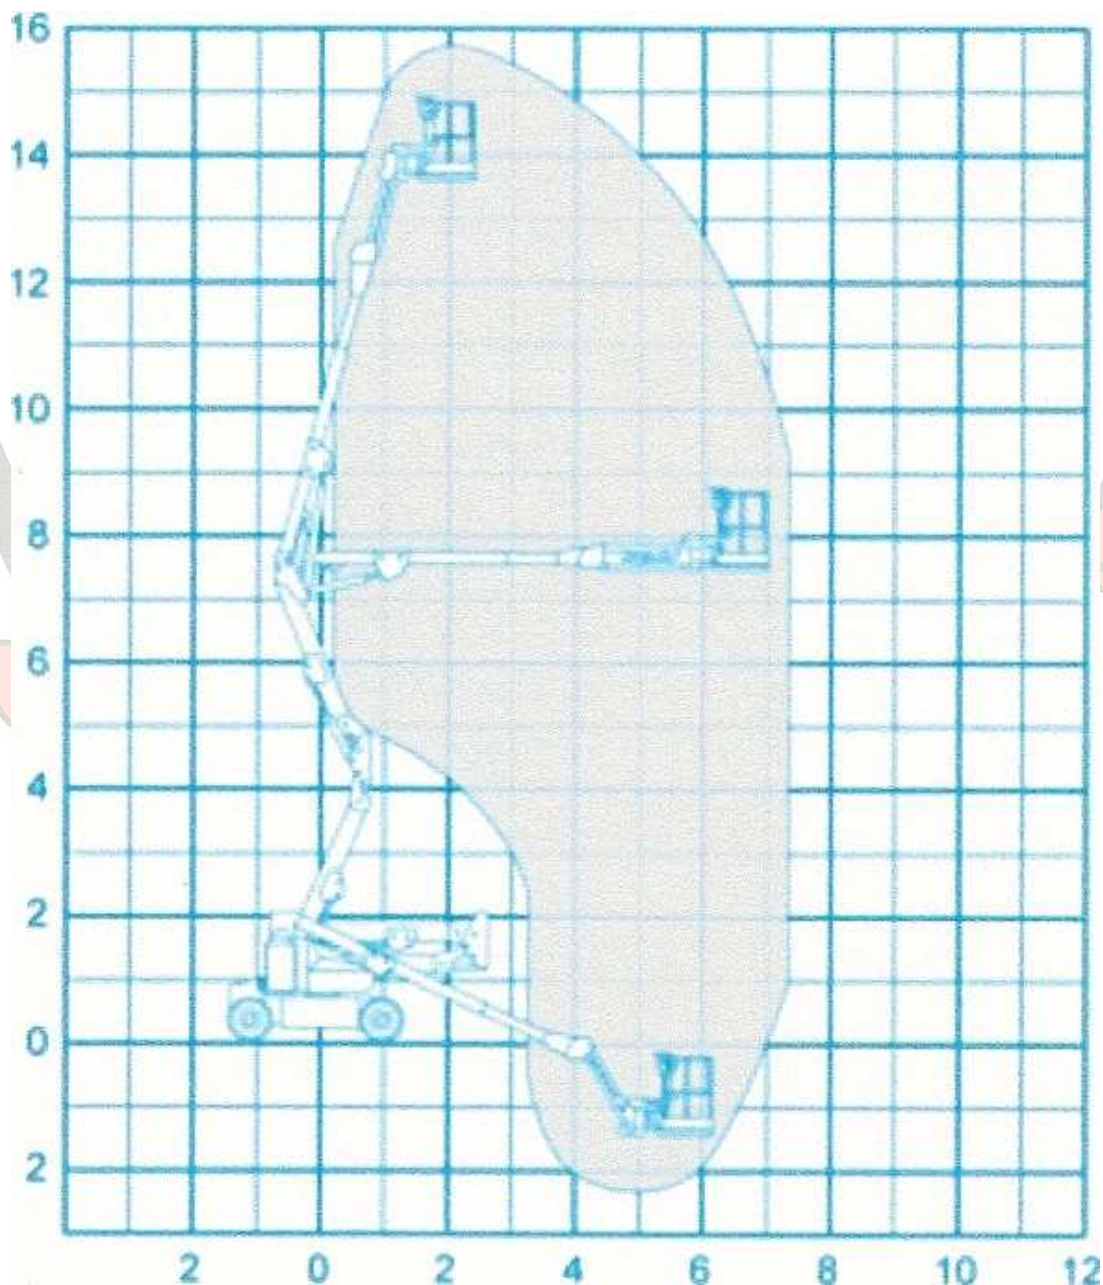

Plataforma Elevatória Articulada, Elétrica, Marca JLG, Modelo E450AJ

MÁLAGA LOCAÇÃO DE EQUIPAMENTOS LTDA

Alameda Itapira, 205 – Jardim Saira – Sorocaba/SP – CEP 18.085-240

(15) 3228-2486 – malaga@malagalocacoes.com.br – (15) 99742-8769